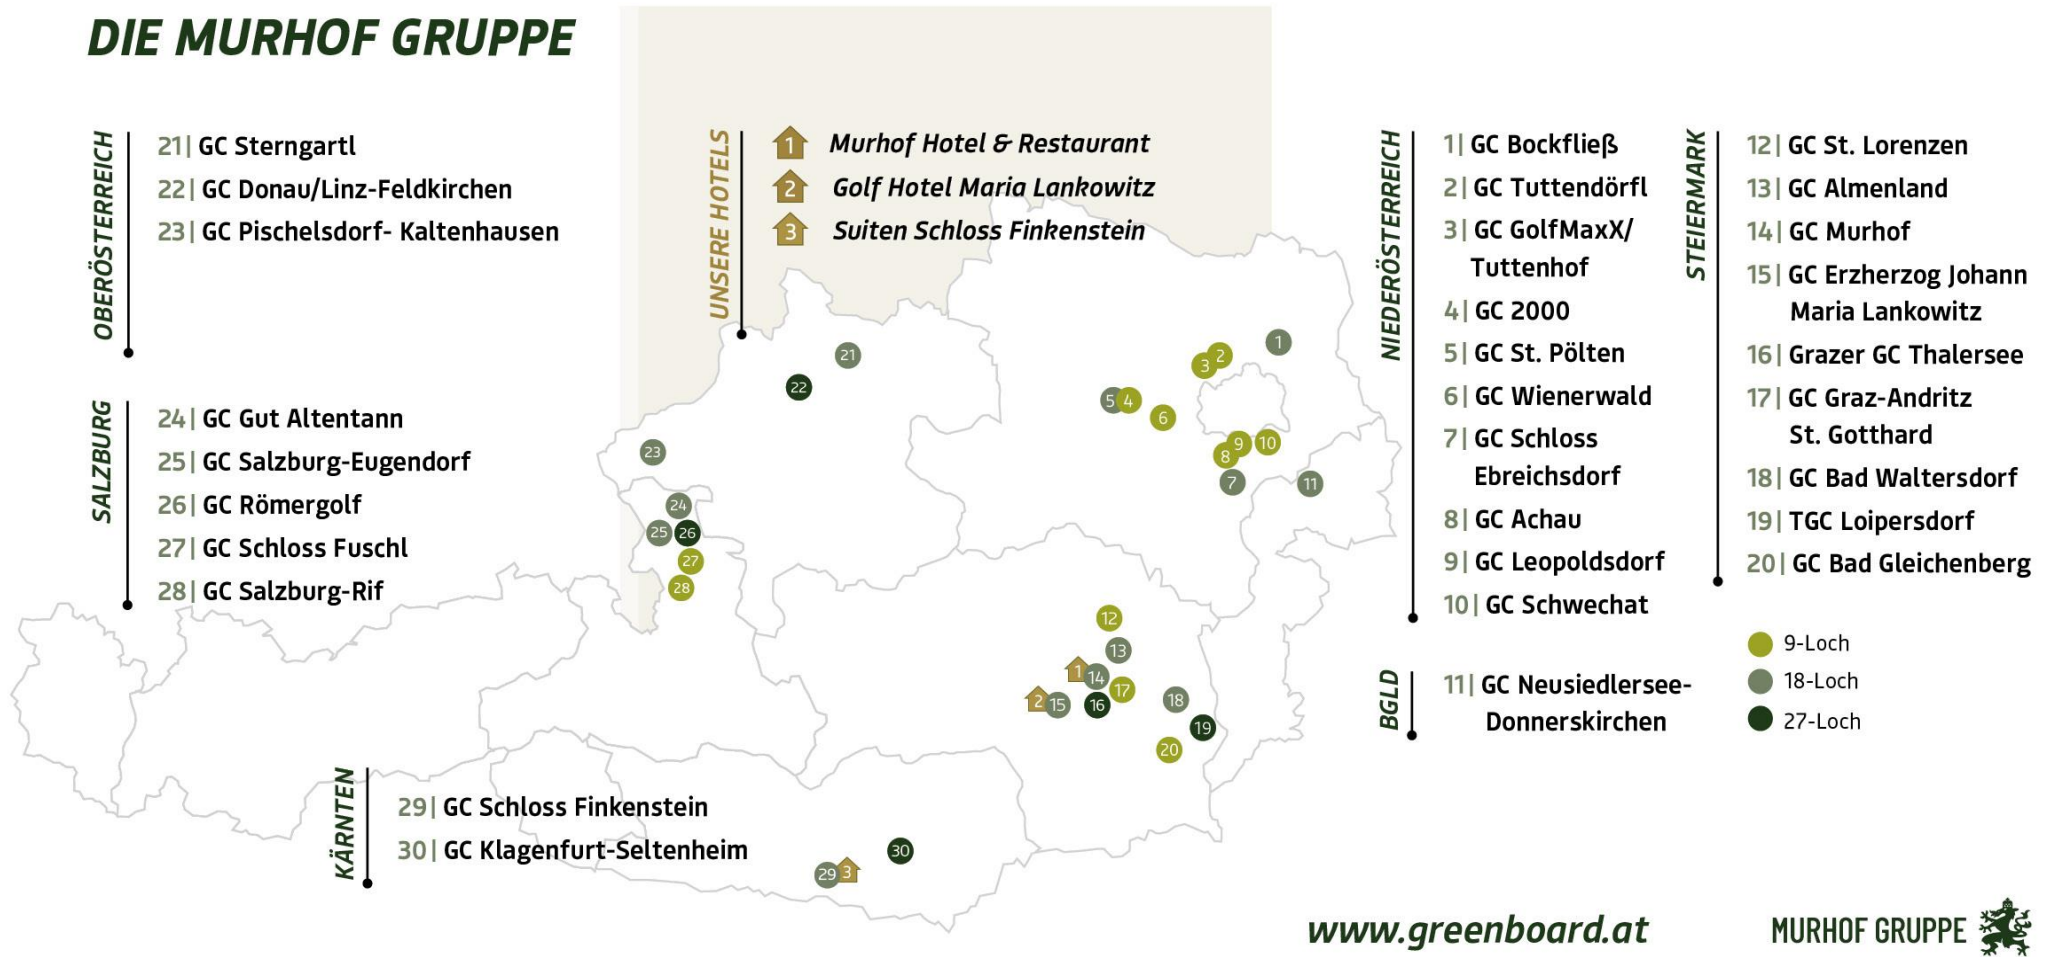

DIE MURHOF GRUPPE

29 Golf Anlagen in Kooperation mit der GolfRange GmbH Germering